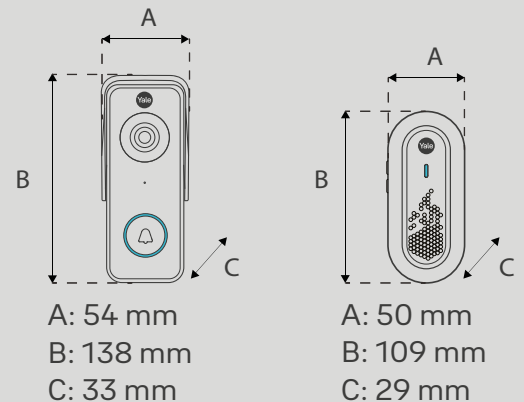

Resolución **4 MP**
y visión nocturna

Incluye SD
32 GB

Videollamada y
alertas por detección
de presencia.

Video Timbre: 12 VCC 1 A.
Bocina: 3 pilas AAA o cable tipo C 5